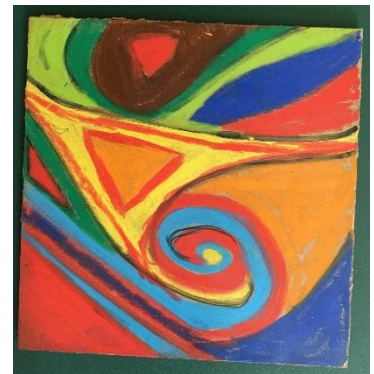

Liebe Klienten, Besucher und Freunde

Um die Verbindung zur Tagesstätte aufrecht zu halten und eventuell der häuslichen Langeweile entgegen zu wirken, möchten wir Sie einladen, an einem gemeinsamen, bunten Kunstprojekt mitzuwirken.

Hierfür benötigen Sie ein kleines Täfelchen (Holz, Karton, Metall, etc.) mit 8,8 x 8,8 cm zur freien Gestaltung.

Die Bearbeitungs- und Gestaltungsmöglichkeiten sind sehr individuell, vielfältig und unbegrenzt!

Sie können zum Beispiel:

- + Bekleben mit unterschiedlichen Materialien
- + Bemalen mit Buntstiften, Filzern, Wachsmalkreiden, Lack, etc.
- + Muster ein bohren oder beschriften
- + ...

Muster: Buntstift auf Holz

Lassen Sie Ihrer Phantasie freien Lauf!

Ihr fertiges Stück schicken Sie uns per Post zurück oder Sie werfen es persönlich bei einem Spaziergang in den Briefkasten der Tagesstätte bzw. bringen Sie es später wieder mit. Gerne können Sie uns auch vorab ein Foto per Email an: tgst-e@insel-in.de zuschicken.

Die eingegangenen Werke fügen sich nach und nach mit allen anderen zu einem großen Gesamtbild zusammen.

Verfolgen Sie die Entstehung des Kunstprojektes auf unserer Homepage unter www.insel-in.de

Viel Spaß beim Malen, Basteln und Gestalten!
Wir freuen uns auf Ihre Beiträge